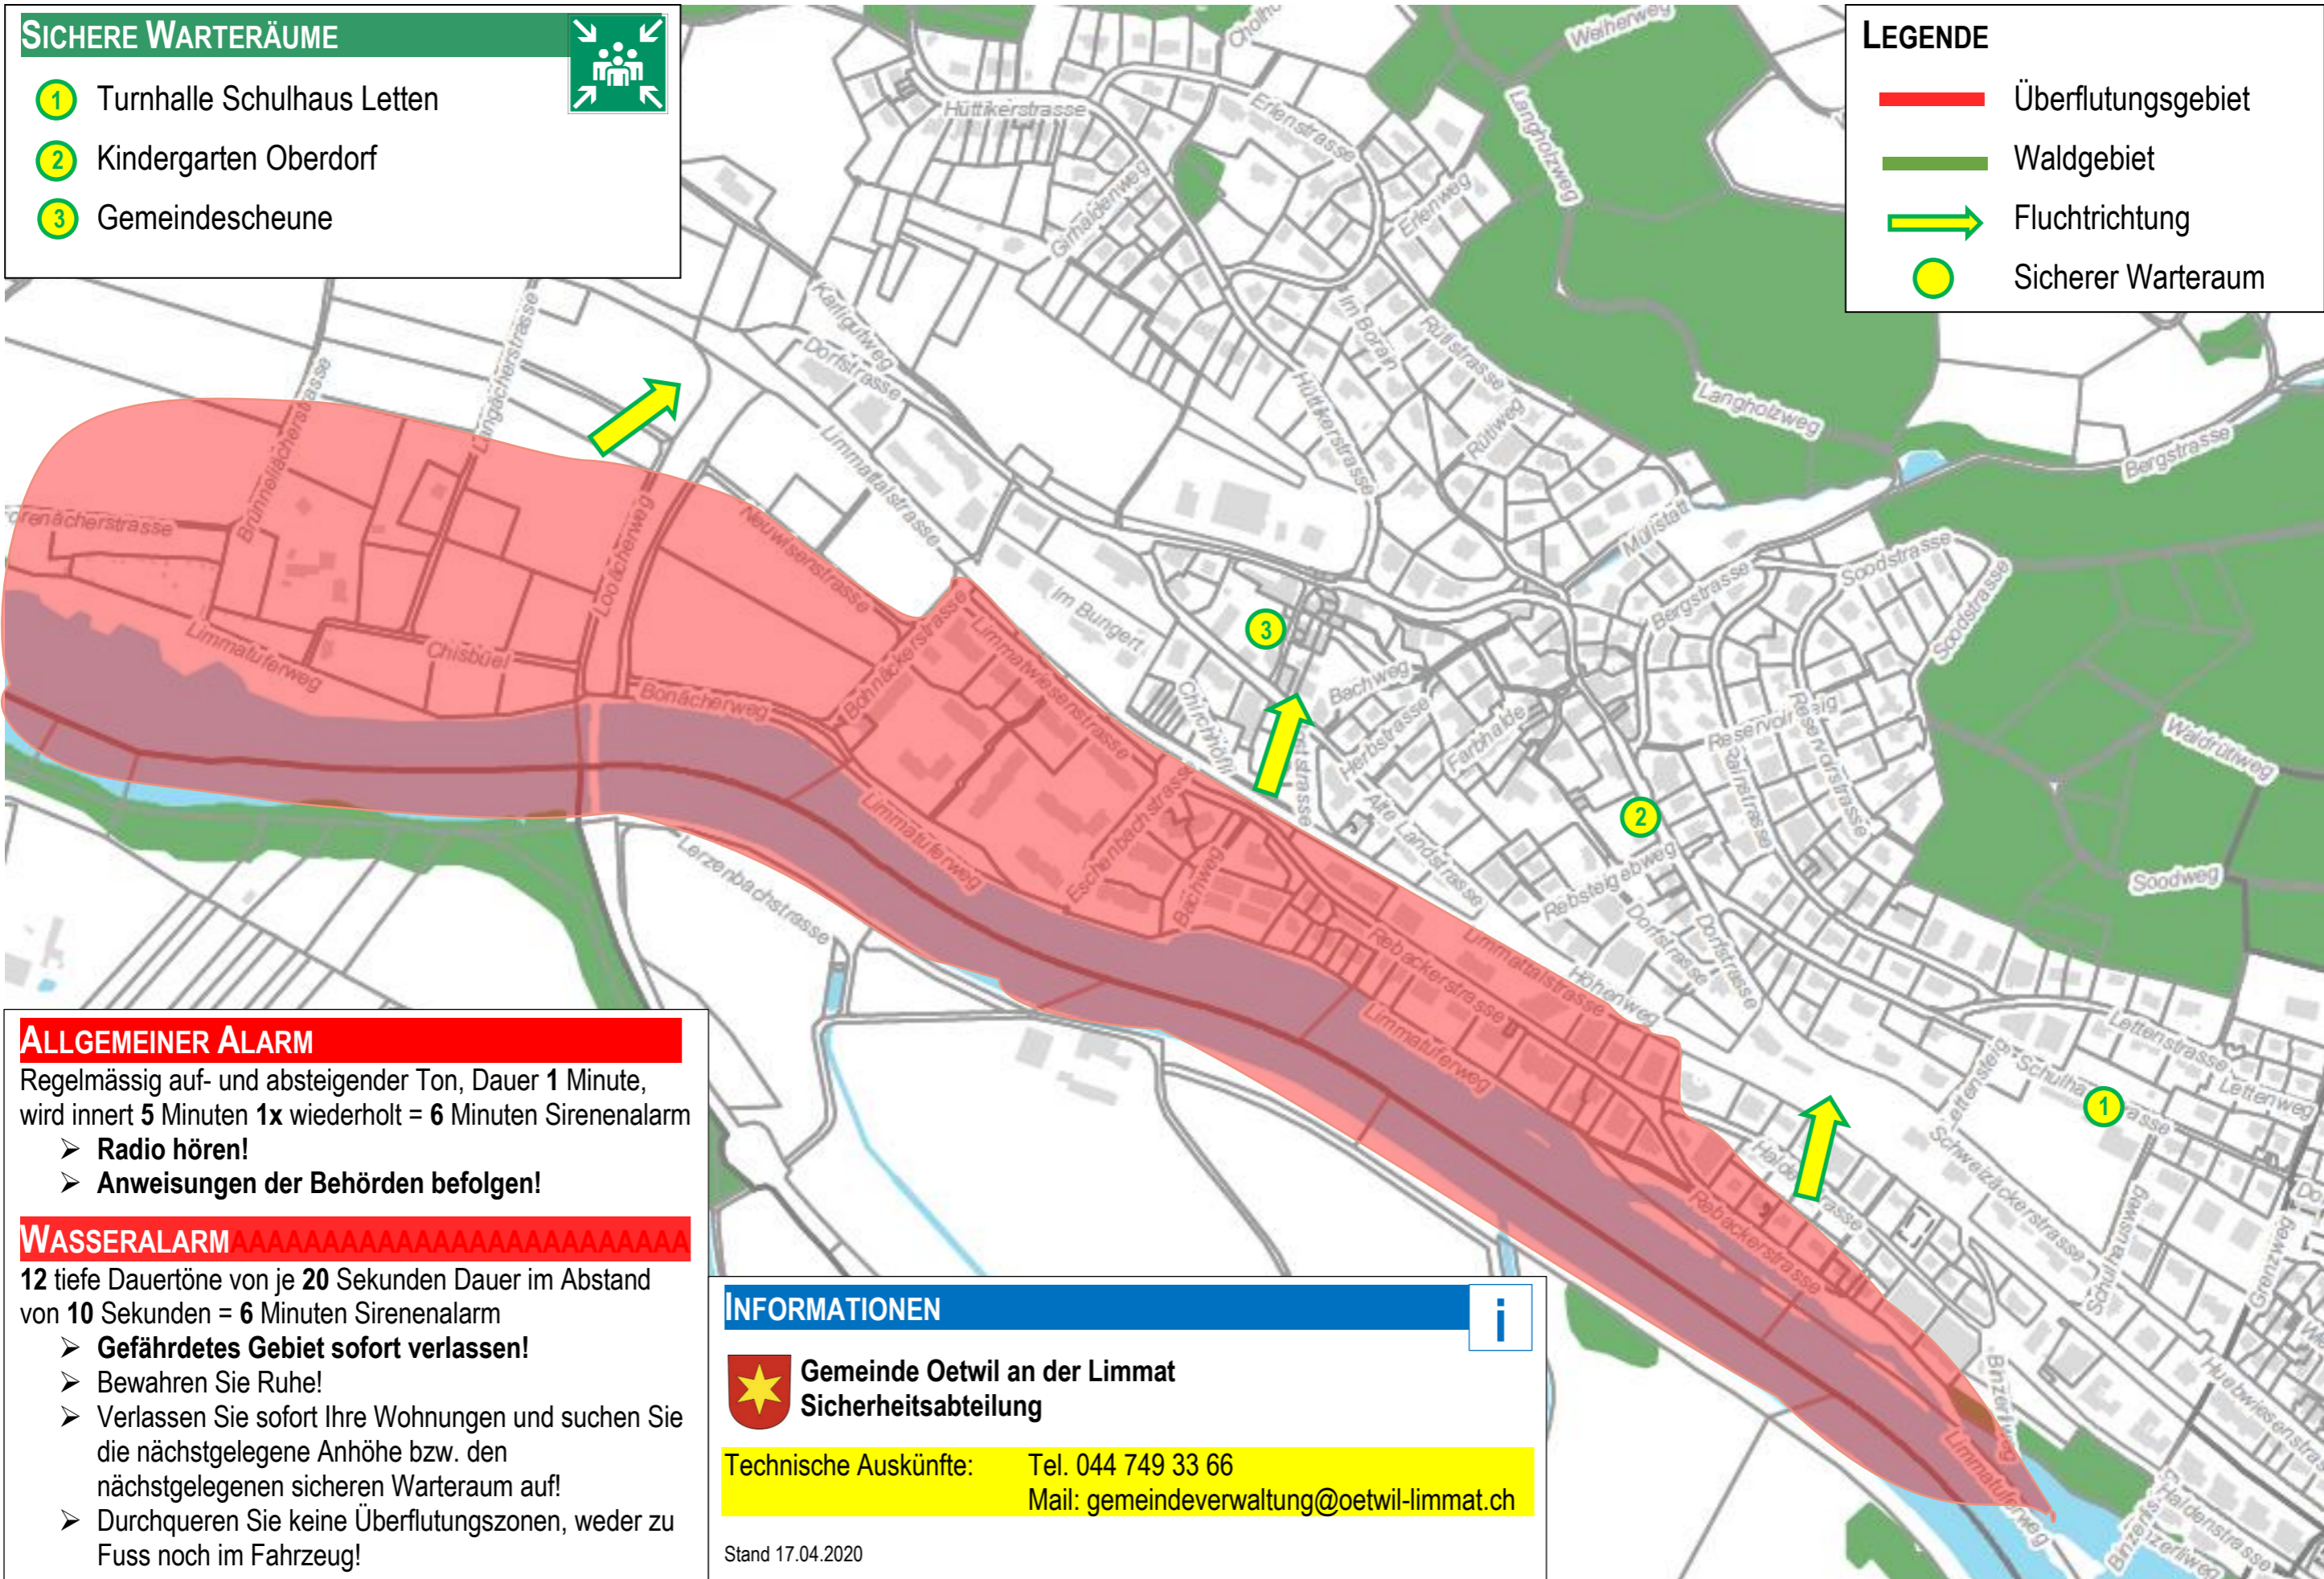

SICHERE WARTERÄUME

- 1 Turnhalle Schulhaus Letten
- 2 Kindergarten Oberdorf
- 3 Gemeindescheune

LEGENDE

-  Überflutungsgebiet
-  Waldgebiet
-  Fluchtrichtung
-  Sicherer Warteraum

ALLGEMEINER ALARM

Regelmässig auf- und absteigender Ton, Dauer 1 Minute, wird innert 5 Minuten 1x wiederholt = 6 Minuten Sirenenalarm

- Radio hören!
- Anweisungen der Behörden befolgen!

WASSERALARM AAAAAAAAAAAAAAAAAAAAAAAAAAAAA

12 tiefe Dauertöne von je 20 Sekunden Dauer im Abstand von 10 Sekunden = 6 Minuten Sirenenalarm

- Gefährdetes Gebiet sofort verlassen!
- Bewahren Sie Ruhe!
- Verlassen Sie sofort Ihre Wohnungen und suchen Sie die nächstgelegene Anhöhe bzw. den nächstgelegenen sicheren Warteraum auf!
- Durchqueren Sie keine Überflutungszonen, weder zu Fuss noch im Fahrzeug!