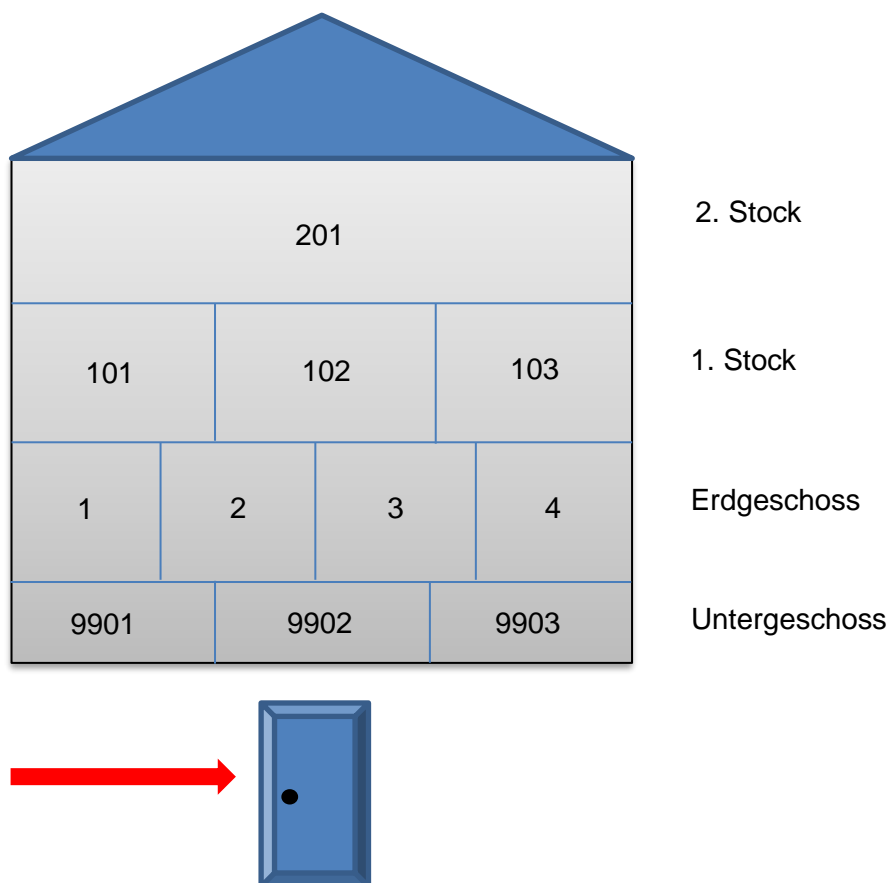

## Merkblatt Amtliche Wohnungsnummern (aWN)

Gemäss Art. 6 des Registerharmonisierungsgesetzes (RHG) muss im Einwohnerregister zu jeder Person der Gebäude- und der Wohnungsidentifikator (EGID und EWID) aus GWR geführt werden. Um die dazu nötige Wohnungsidentifikation gewährleisten zu können, wurde im Kanton Zürich die amtliche Wohnungsnummer (aWN) eingeführt.

Die Wohnungsnummern sind folgendermassen gegliedert:

**Wichtig! Immer links von der Haustüre beginnen**

Gemäss Art. 8 Abs. 1b sind Liegenschaftsverwaltungen und Logisgebende (Dritte) verpflichtet, die Gebäudeadresse sowie die amtliche Wohnungsnummer auf dem Mietvertrag zu vermerken.